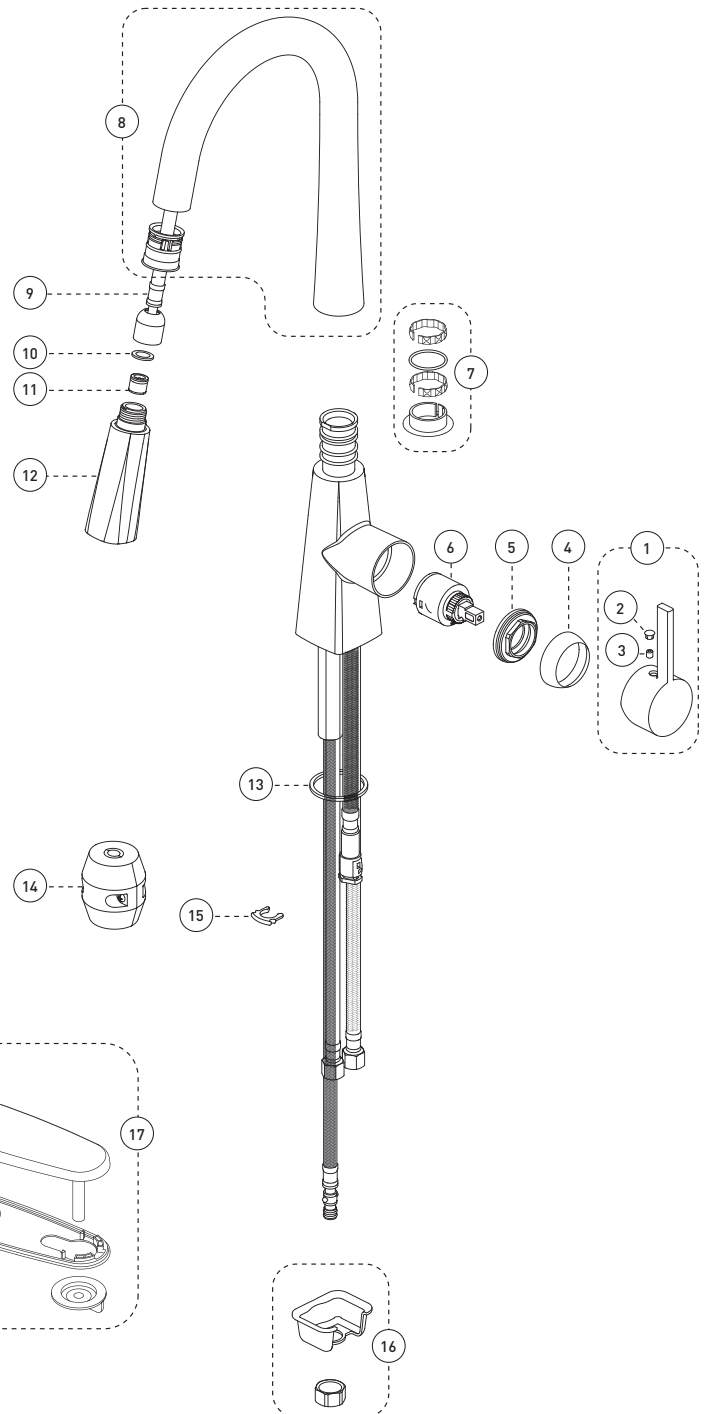

Cartridge

- Ceramic (FC9M6)

Finish

- Stainless steel

Product meets Calgreen requirements
Ce produit répond aux exigences de Calgreen

Caractéristiques

- Installation monotrou ou à trois perçages
- Soupape anti-retour intégrée
- Connexion KliK
- Rotation de la poignée vers l'avant
- Amarrage facile de la douchette
- Plaque de recouvrement pour évier percé à 8 pouces c/c incluse
- Bec pivotant intégrant douchette amovible avec bouton inverseur de jets (concentré, diffus) et boyau de 59 pouces en nylon tressé
- Débit maximal de 6,8 L/min (1.8 gpm) à 60 psi (**ecologia**)
- Enveloppe extérieure en métal
- Voies d'alimentation en laiton
- Faible teneur en plomb (moins de 0,25%)
- Raccordements 3/8 pouce (9/16-24 UNEF) avec connecteurs flexibles tressés nylon

Cartouche

- Céramique (FC9M6)

Fini

- Acier inoxydable

No	Description		Part Pièce
1	Handle kit	Ensemble de poignée	FCKTS2115
2	Index	Index	FCHDL4025
3	Allen screw	Vis Allen	923001
4	Trim cap	Garniture d'écrou	FCDEC7021
5	Retainer nut	Écrou	N/A
6	Ceramic cartridge	Cartouche céramique	FC9M6
7	Spout retainer kit	Ensemble de retenue du bec	FCKTS9044
8	Spout kit	Ensemble de bec	FCKTS1015
9	Black nylon flexible hose	Tuyau flexible en nylon noir	FCHOS1024
10	Rubber washer (18,8 mm x 9,5 mm x 2,6 mm)	Rondelle de caoutchouc (18,8 mm x 9,5 mm x 2,6 mm)	FCWAA1022
11	Flow restricting check valve	Soupape anti-retour / restricteur de débit	FCVAL2005
12	Hand spray	Douchette	FCSPS5025
13	Rubber washer	Rondelle de caoutchouc	FCWAA1023
14	Weight	Poids	FC0TH9025
15	Anchor kit	Ensemble d'ancrage	FCKTS4005
16	Retainer clip	Anneau de retenue	FC0TH2002
17	Cover Plate - Stainless Steel	Plaque de recouvrement - Acier Inoxidable	FCKTS3044