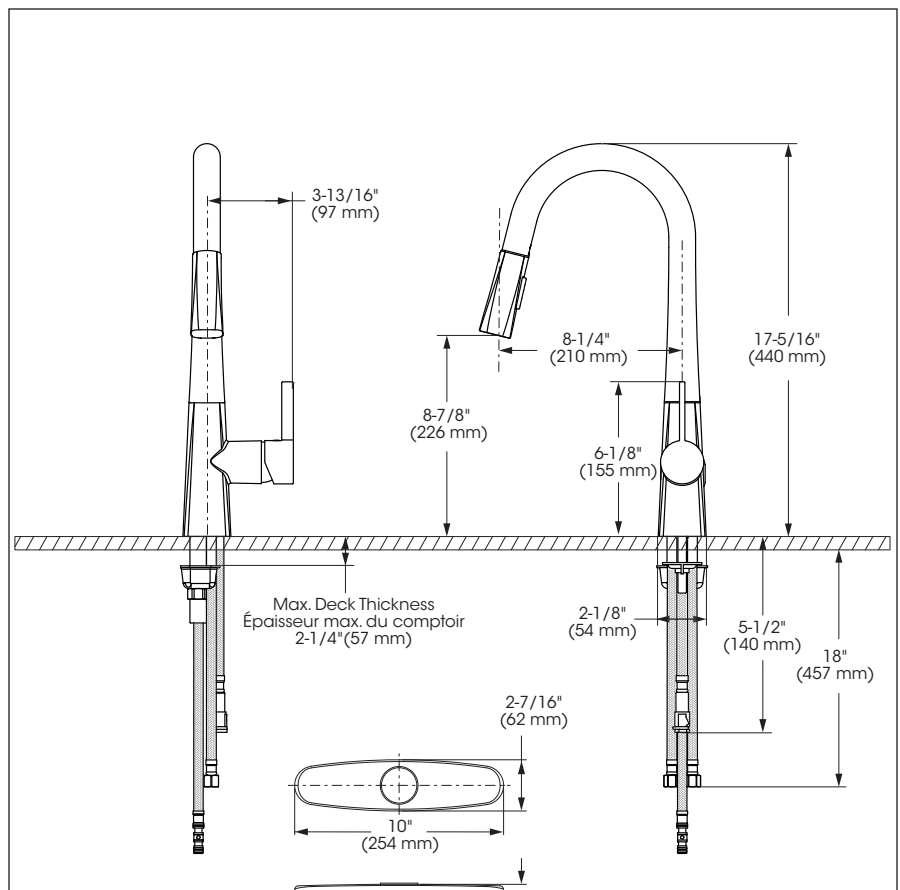

Cartridge

- Ceramic (FC9M6)

Finish

- Stainless steel

Product meets Calgreen requirements
Ce produit répond aux exigences de Calgreen

Caractéristiques

- Installation monotrou ou à trois perçages
- Soupape anti-retour intégrée
- Connexion KliK
- Rotation de la poignée vers l'avant
- Amarrage facile de la douchette
- Plaque de recouvrement pour évier percé à 8 pouces c/c incluse
- Bec pivotant intégrant douchette amovible avec bouton inverseur de jets (concentré, diffus) et boyau de 59 pouces en nylon tressé
- Débit maximal de 6,8 L/min (1.8 gpm) à 60 psi (**ecologia**)
- Enveloppe extérieure en métal
- Voies d'alimentation en laiton
- Faible teneur en plomb (moins de 0,25%)
- Raccordements 3/8 pouce (9/16-24 UNEF) avec connecteurs flexibles tressés nylon

Cartouche

- Céramique (FC9M6)

Fini

- Acier inoxydable

No	Description		Part Pièce
1	Handle kit	Ensemble de poignée	FCKTS2115
2	Index	Index	FCHDL4025
3	Allen screw	Vis Allen	923001
4	Trim cap	Garniture d'écrou	FCDEC7021
5	Retainer nut	Écrou	N/A
6	Ceramic cartridge	Cartouche céramique	FC9M6
7	Spout retainer kit	Ensemble de retenue du bec	FCKTS9044
8	Spout kit	Ensemble de bec	FCKTS1015
9	Black nylon flexible hose	Tuyau flexible en nylon noir	FCHOS1024
10	Rubber washer (18,8 mm x 9,5 mm x 2,6 mm)	Rondelle de caoutchouc (18,8 mm x 9,5 mm x 2,6 mm)	FCWAA1022
11	Flow restricting check valve	Soupape anti-retour / restricteur de débit	FCVAL2005
12	Hand spray	Douchette	FCSPS5025
13	Rubber washer	Rondelle de caoutchouc	FCWAA1023
14	Weight	Poids	FC0TH9025
15	Anchor kit	Ensemble d'ancrage	FCKTS4005
16	Retainer clip	Anneau de retenue	FC0TH2002
17	Cover Plate - Stainless Steel	Plaque de recouvrement - Acier Inoxidable	FCKTS3044